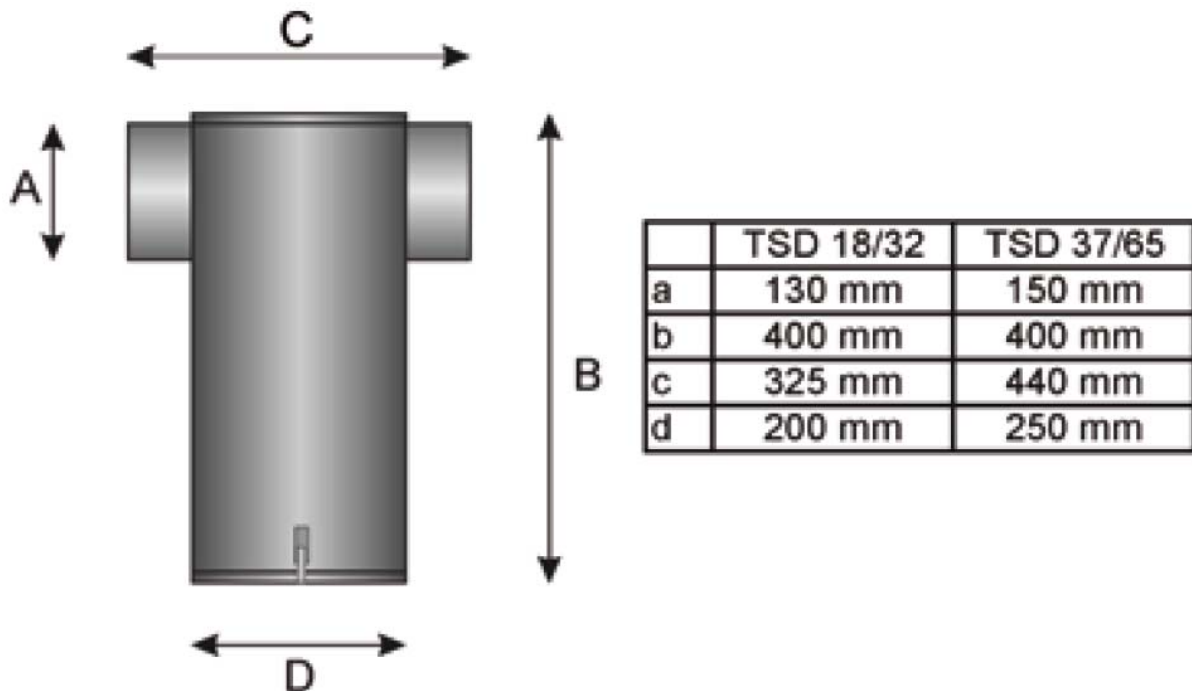

INTERCAL

Abgasschalldämpfer TSD

- Edelstahl-Außenmantel
- Edelstahl-Innenkorb
- Mineraldämmwolle temperaturbeständig
- Reinigungsdeckel
- kompakte Abmessungen

TSD130 - 18/32 Abgasschalldämpfer für EUROLINE E18 - E32 und Ratioline R
 TSD150 - 37/65 Abgasschalldämpfer für EUROLINE E37 - E65